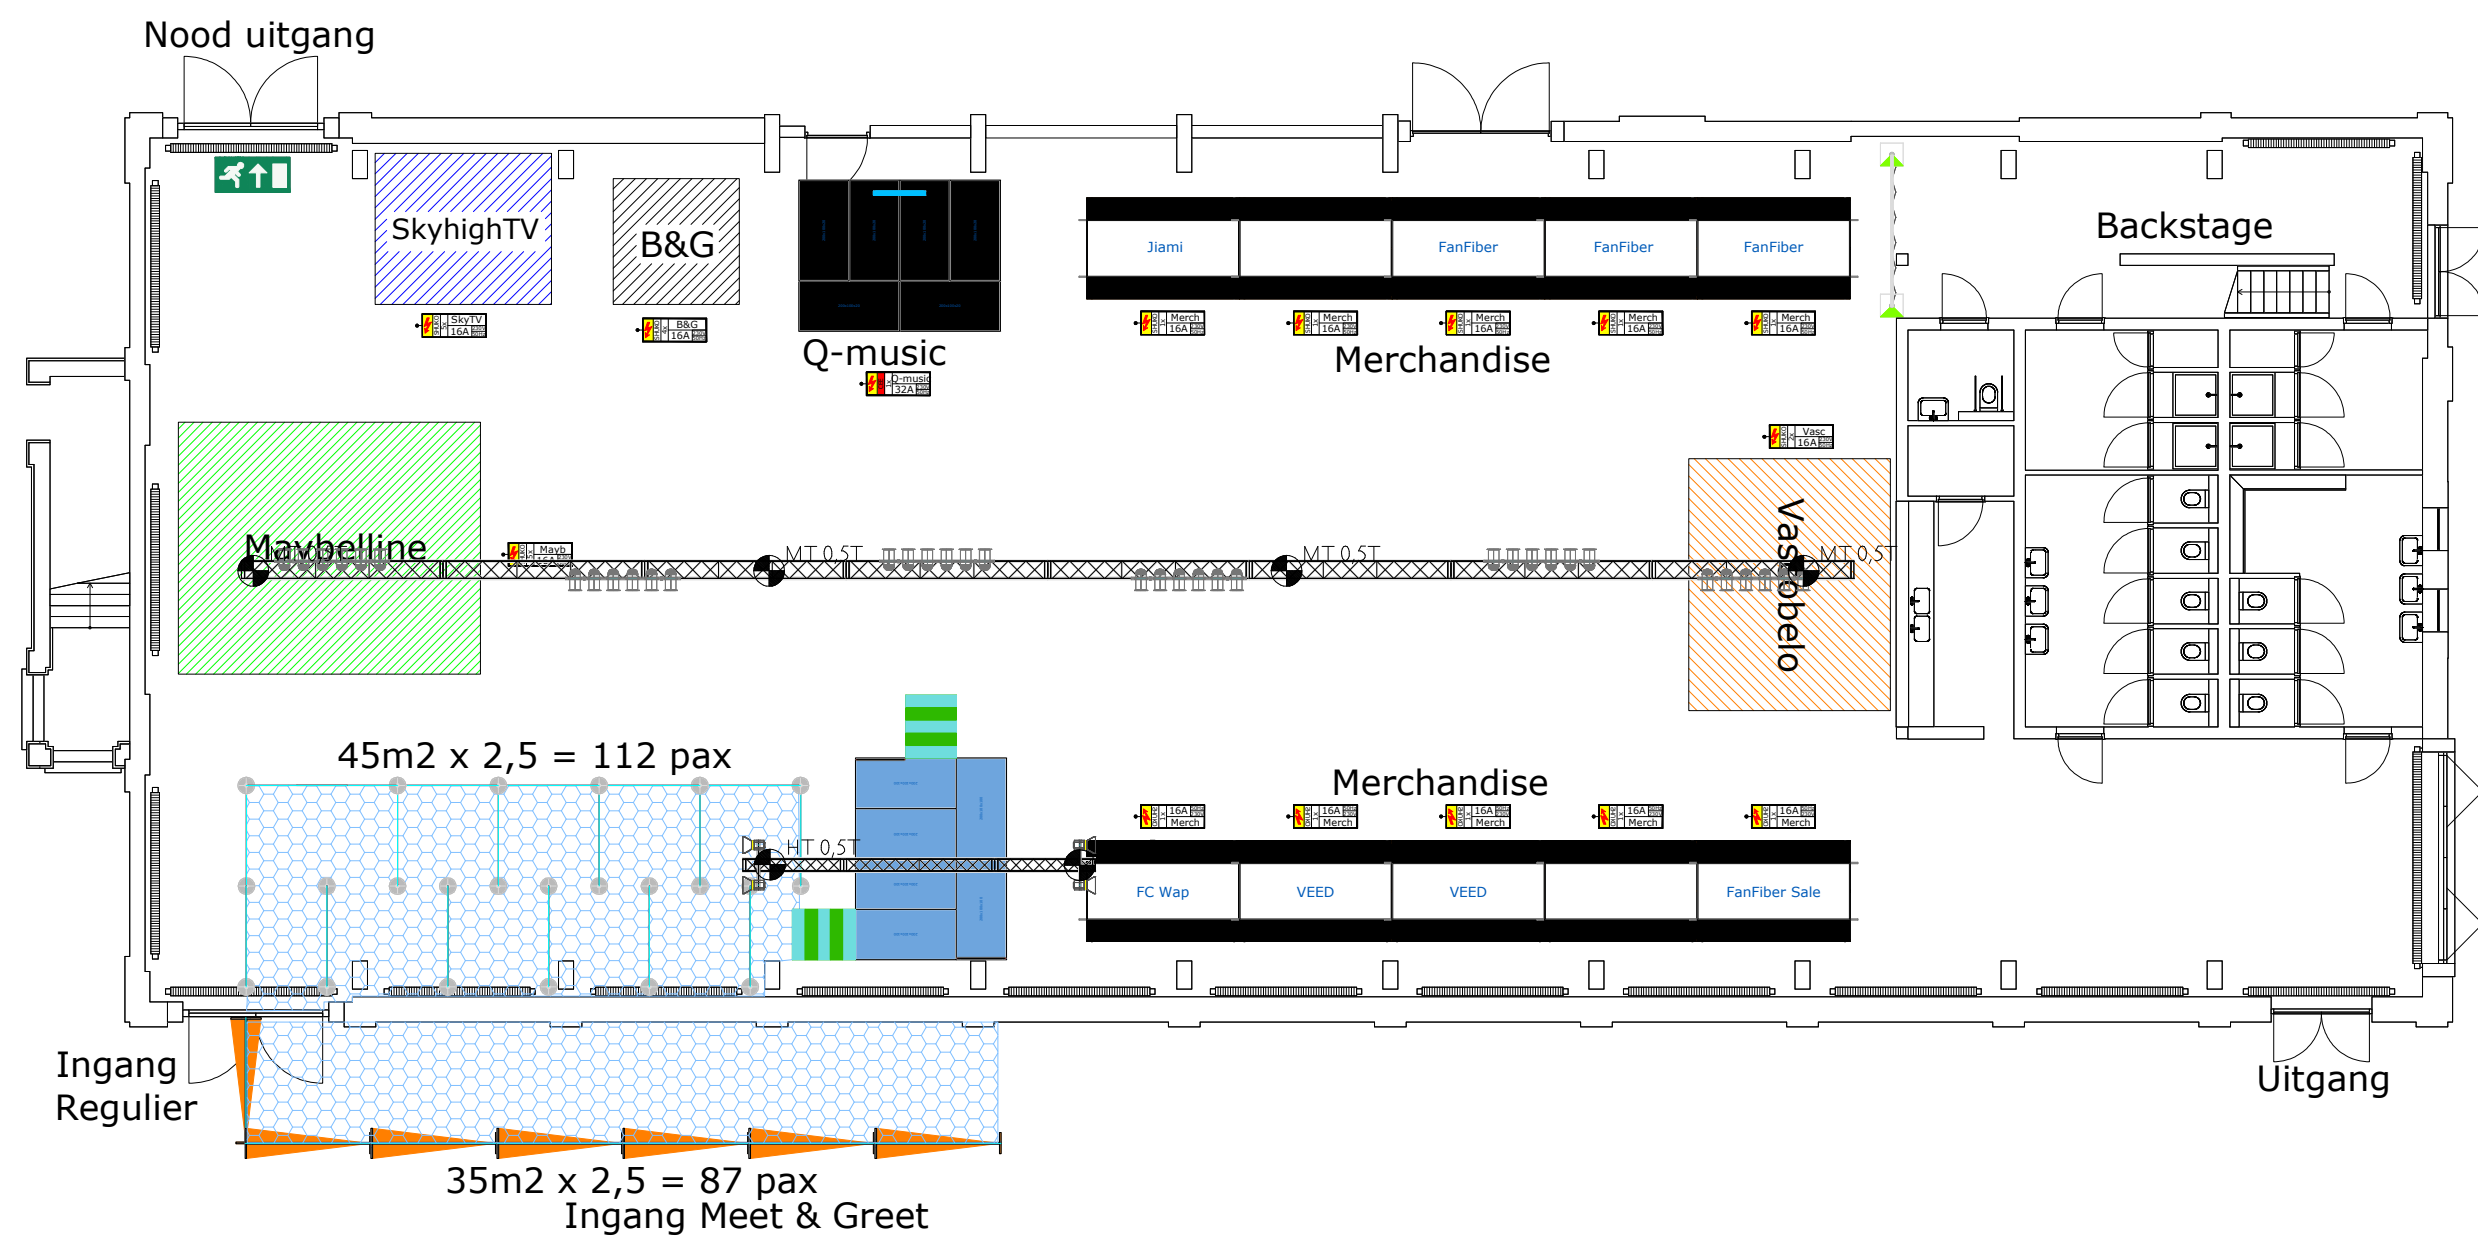

NOTES

NOTES

PROJECT

PROJECT DETAILS

DRAWING

X:\Box Sync\Productions\2017 Productions\VD17-AMS Veed\01-Drawings\VD17-AMS Transformatorhuis V12.010417.dwg

**VEED 17**

BEAUTY FAN DAY

<b>VIEW</b>	Topview
<b>VERSION</b>	V12
<b>DATE</b>	010417
<b>PAPER SIZE</b>	A3L
<b>SCALE</b>	1:150
<b>UNITS</b>	METRIC

**DRAWING STATUS**  
**CONCEPT**

Backbone International | Isolatorweg 36  
T: +31 (0)85 016 00 85 | 1014 AS Amsterdam  
E: europe@backbone-international.com | the Netherlands